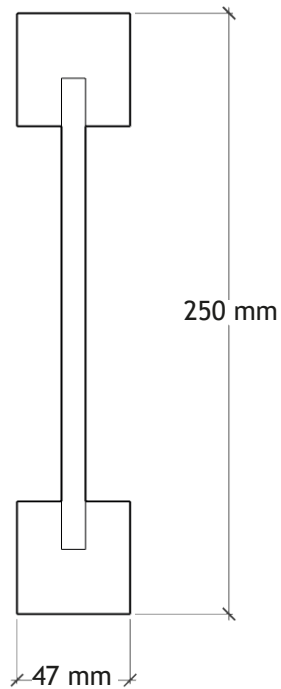

47x250 mm I-Bjælke

Varebetegnelse:	47x250 mm I-Bjælke
Kvalitet:	ETA/CE godkendt
Behandling:	Ubehandlet
Længde:	Kappes på fix. mål
Varenummer:	4725046000

Thorlund Skou A/S  
Bjerringbrovej 10, Tange  
DK-8850 Bjerringbro